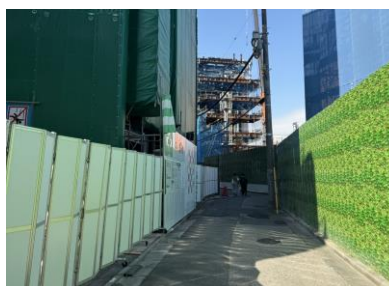

- 8 交番を左手に兆楽側を進みます

- 9 道なりにすすみCan Doを通過します

- 10 サイゼリヤ/ローソンを通過します

JR渋谷駅 または 地下鉄 からお越しの方

11 ABEMA Towersを通過します

12 宇田川公園を左に曲がります

13 倉庫が見えたら右に曲がります

14 40m直進します